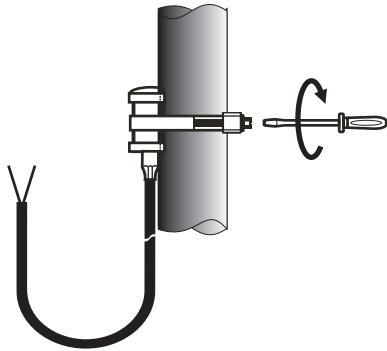

STC110

Pipe contact temperature sensor
Anlignings temperaturgivare
Anlegetemperatursensor
Sonde d'applique
Sensor de temperatura aplicada
Sensore temperatura a contatto

OFL-4216-000

Instruction
Montageanvisning
Bedienungsanleitung
Instructions d'installation
Instrucciones de empleo
Istruzioni per installazioni

1.

2.