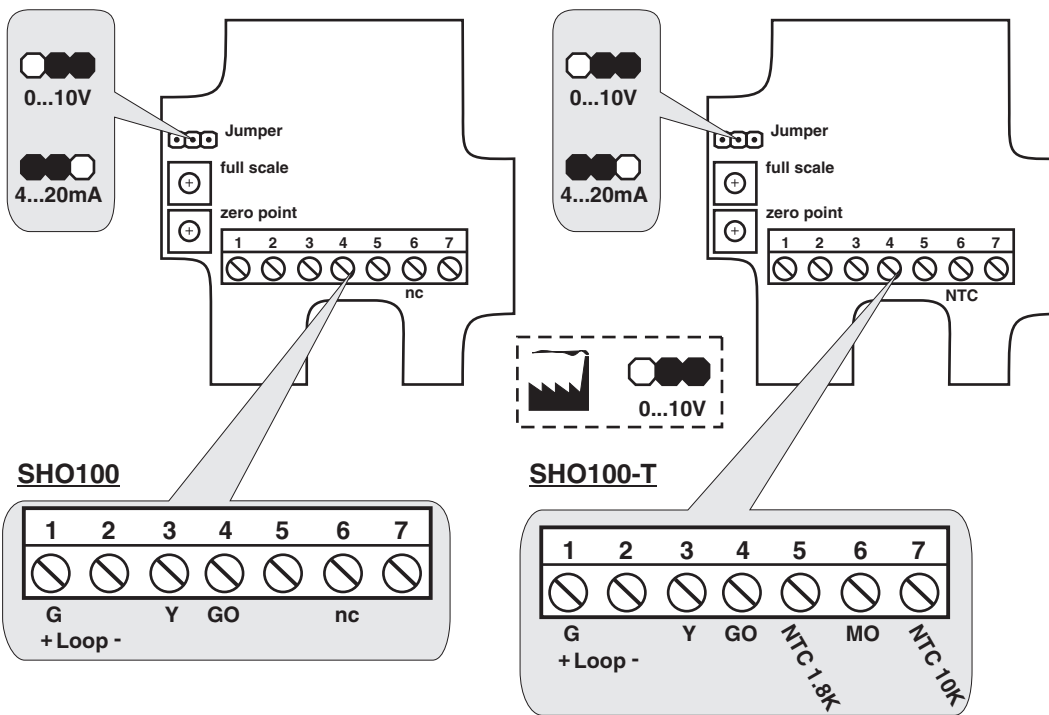

SHO100/ SHO100-T

OFL-4201-000

Out door humidity (temperature) sensor
 Transmitter relativ fuktighet utomhus (med temperaturgivare)
 Außen-(Temperatur)-Feuchtemessumformer
 Sonde (de température) et hygrométrie extérieur
 Transmisor de humedad (y temperatura) externa
 Trasmettitore di umidità (e temperatura) per esterno

Instruction
 Montageanvisning
 Bedienungsanleitung
 Instructions d'installation
 Instrucciones de empleo
 Istruzioni per installazioni

1.

2.

3.

4.

4...20mA / 0...10V 0...100%r.H.

Signal 4...20mA

Signal 0...10V