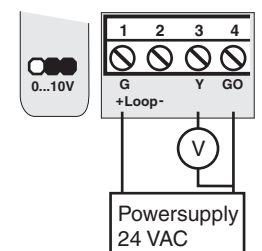

Instruction
 Montageanvisning
 Bedienungsanleitung
 Instructions d'installation
 Instrucciones de empleo
 Istruzioni per installazioni

1.

2.

3.

4.

4...20mA / 0...10V 0...100%r.H.

Signal 4...20mA

Signal 0...10V

UG=15...36 VDC / 24 VAC ± 10%