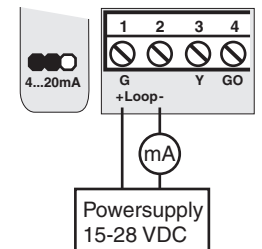

Instruction
 Montageanvisning
 Bedienungsanleitung
 Instructions d'installation
 Instrucciones de empleo
 Istruzioni per installazioni

1.

2.

3.

4.

4...20mA / 0...10V 0...100%r.H.

Signal 4...20mA

Signal 0...10V

UG=15...36 VDC / 24 VAC ± 10%