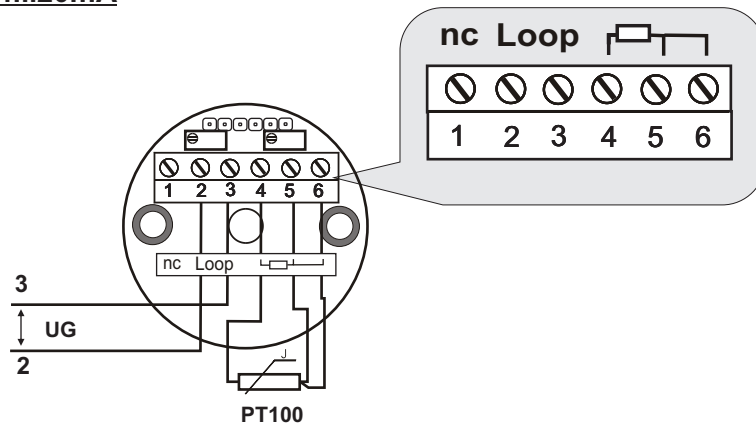

STC 300

Pipe contact temperature transmitter
Anlignings temperaturtransmitter
Anlegetemperaturm esumformer
Convertisseur de sonde d'applique
Transmisor de temperatura aplicada
Trasformatore temperatura a contatto

OFL-4188-000

Instruction
Montageanvisning
Bedienungsanleitung
Instructions d'installation
Instrucciones de empleo
Istruzioni per installazioni

4. 4...20mA

UG=15...36 V DC