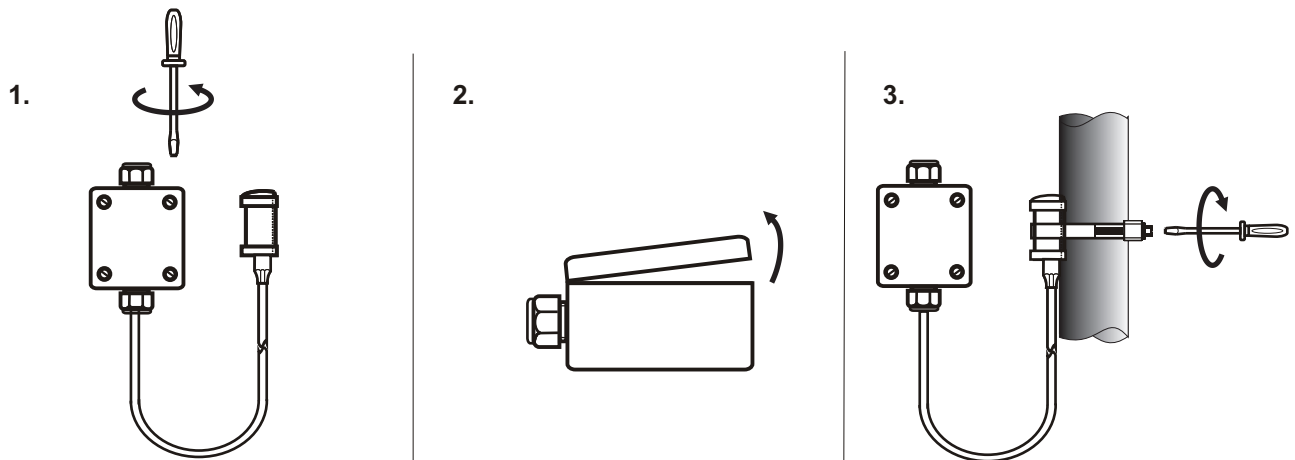

STC 300

Pipe contact temperature transmitter
Anlignings temperaturtransmitter
Anlegetemperaturm esumformer
Convertisseur de sonde d'applique
Transmisor de temperatura aplicada
Trasformatore temperatura a contatto

OFL-4188-000

Instruction
Montageanvisning
Bedienungsanleitung
Instructions d'installation
Instrucciones de empleo
Istruzioni per installazioni

4. 4...20mA

UG=15...36 V DC