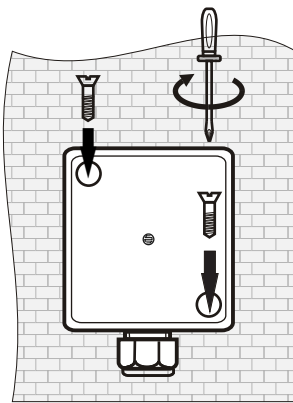

SLO 300/310

Outdoor light transmitter
Utomhusgivare för mätning av belysning
Außenhelligkeitsfühler
Sonde de lumière (extérieur)
Sensor de claridad externa
Sensore esterno di luminosità

OFL-4185-000

Instruction
Montageanvisning
Bedienungsanleitung
Instructions d'installation
Instrucciones de empleo
Istruzioni per installazioni

1.

2.

3.

4.

4...20mA SLO 300

UG=15...36 VDC

0...10V SLO 310

UG=15...36 VDC / 24 VAC