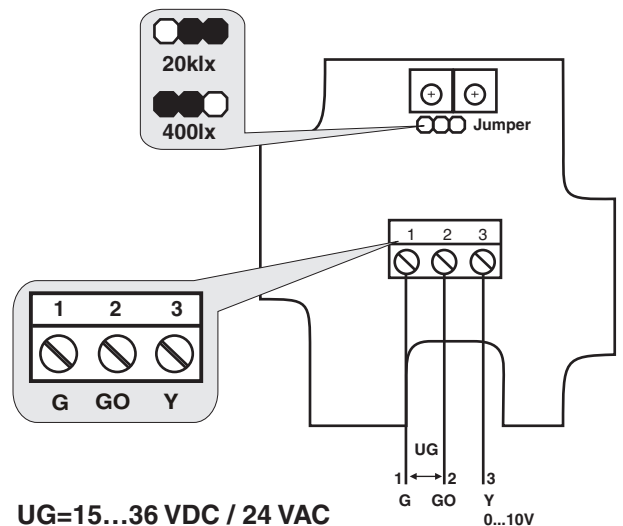

# OFL-4185-000

Instruction  
 Montageanvisning  
 Bedienungsanleitung  
 Instructions d'installation  
 Instrucciones de empleo  
 Istruzioni per installazioni

1.

2.

3.

4.

## 4...20mA SLO 300

**UG=15...36 VDC**

## 0...10V SLO 310

**UG=15...36 VDC / 24 VAC**