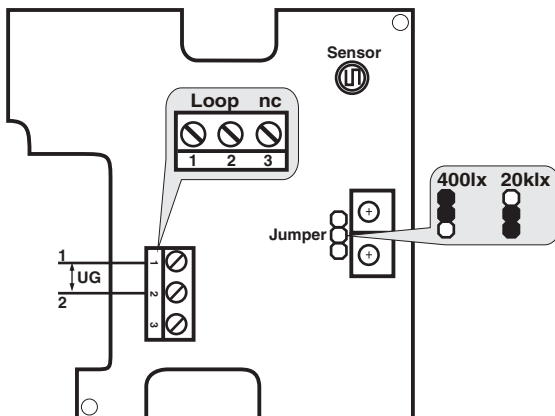

SLR 300/310

Room light transmitter
 Belysnings transmitter för rum
 Raumhelligkeitsfühler
 Sonde de lumière (ambiance)
 Sensor de claridad interna
 Sensore ambiente di luminosità

OFL-4184-000

Instruction
 Montageanvisning
 Bedienungsanleitung
 Instructions d'installation
 Instrucciones de empleo
 Istruzioni per installazioni

1.

2.

3.

4.

5.

6.

4...20mA SLR 300

UG=15...36 VDC

0...10V SLR 310

UG=15...36 VDC / 24 VAC