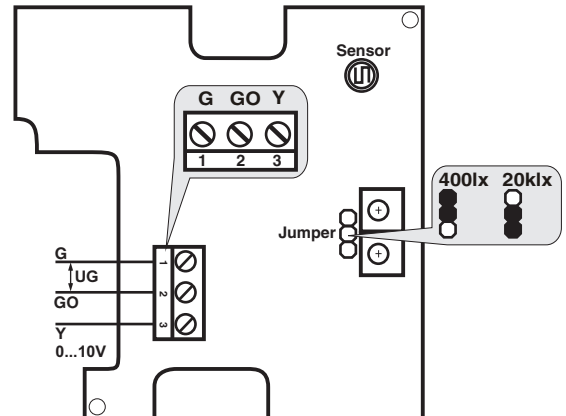

SLR 300/310

Room light transmitter
 Belysnings transmitter för rum
 Raumhelligkeitsfühler
 Sonde de lumière (ambiance)
 Sensor de claridad interna
 Sensore ambiente di luminosità

OFL-4184-000

Instruction
 Montageanvisning
 Bedienungsanleitung
 Instructions d'installation
 Instrucciones de empleo
 Istruzioni per installazioni

1.

2.

3.

4.

5.

6.

4...20mA SLR 300

UG=15...36 VDC

0...10V SLR 310

UG=15...36 VDC / 24 VAC